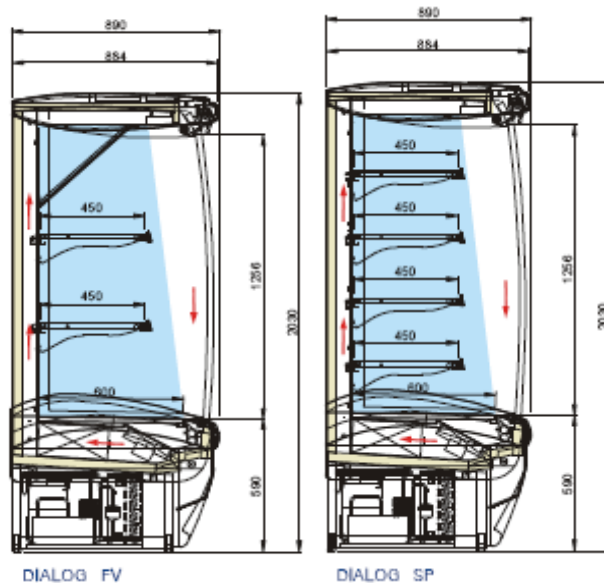

Dialog

mod. 190
Rosso Colorado

Gekoeld wandmeubel.

- Ingebouwde of uitgebouwde koelgroep.
- Geventileerde koeling.
- Temperatuur tussen -1°C en +5°C
- Model "SP" 4 tabletten van 450 mm met bodem van 600 mm.
- Model "FV" spiegel+ 2 tabletten 450 mm + bodem 600 mm
- Transparante zijwanden voor een betere zichtbaarheid.
- Horizontale binnerverlichting
- Basisstructuur in gelakt staal.
- Lichtgrijze eindpanelen in kunststof.
- Frontpaneel in gelakte kunststof.
- Kunststof bumper over de volledige lengte.
- Beschikbare kleure: zilver grijs, techno blauw, goud, rood.
- Nachtgordijn in optie.

- Groupe logé ou a distance
- Refroidissement ventilé.
- Température entre -1°C et +5°C
- 4 étagères de 450 mm et sol de 600 mm.
- Modèle "FV" miroir+ 2 étagères 450 mm + sol 600 mm
- Jous en verre pour une meilleure visibilité des produits.
- Éclairage intérieur horizontal.
- Structure en acier laqué.
- Jous latérales amovibles en plastique.
- Panneau en plastique.
- Pare-choc sur toute la longueur.
- Couleurs disponible: gris argent, bleu techno, or, rouge colorado.
- Rideau de nuit en option.

Par les capacité de réfrigération importante, le bruit du compresseur peut être gênant dans des espaces réduits ou mal insonorisé, la possibilité existe de placer le groupe à distance avec surcoût.

Type	Temp.	Afmetingen/ Dimensions			Vermogen Puissances	met koelgroep / avec groupe		Zonder koelgr / Sans groupe	
		L	B/P	H		SP 4 niv	FV 2 niv	SP 4 niv	FV 2 niv
DIALOG 100	-1/+5°C	1057	890	2030	2000 W	4.027.00 €	3.937.00 €	3.192.00 €	3.101.00 €
DIALOG 130	-1/+5°C	1365	890	2030	2080 W	4.323.00 €	4.199.00 €	3.431.00 €	3.307.00 €
DIALOG 190	-1/+5°C	2000	890	2030	2600 W	5.264.00 €	5.106.00 €	4.226.00 €	4.068.00 €
DIALOG 250	-1/+5°C	2615	890	2030	4100 W	6.130.00 €	5.994.00 €	4.992.00 €	4.855.00 €